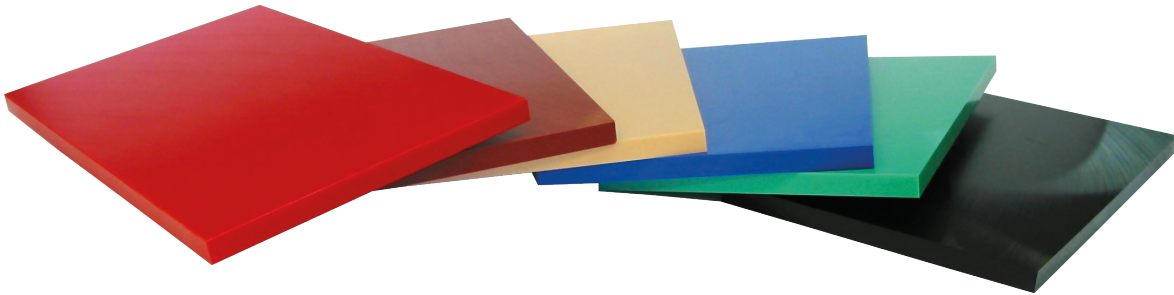

NIMIKE	KUVAUS	MYYNTIYKSIKKÖ
PEVIH020001	Leikkuulauta, vihreä (He-Vi) 500x300x20 mm	kpl
PENAT020006	Leikkuulauta, valkoinen (grilli) 500x300x20 mm	kpl
PENAT700300	Leikkuulauta, valkoinen 700x300x20 mm	kpl
PEMUS0200011	Leikkuulauta, musta (savukala) 500x300x20 mm	kpl
PEPUN020001	Leikkuulauta, punainen (liha) 500x300x20 mm	kpl
PERUS020001	Leikkuulauta, punaruskea (leikkele) 500x300x20 mm	kpl
PESIN020001	Leikkuulauta, sininen (tuorekala) 500x300x20 mm	kpl
PEKEL020001	Leikkuulauta, keltainen (valmisruoka) 500x300x20 mm	kpl

Kysy myynniltämme myös erikoiskokoisia leikkuulautoja!

*Kuvassa leikkuulaudan pohjaan
kiinnitettävät kiskot.*