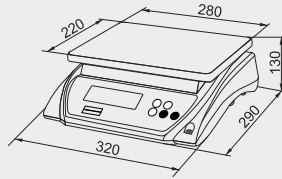

mit rückseitiger Zweitanzeige

Typ 323C eichfähig

- Zweibereichsfunktion
- serielle Schnittstelle

Technische Daten

Tischwaage 323C, geeicht Klasse III Tischwaage 923C (Abb.)

- Blau hinterleuchtete LCD-Anzeige, 23 mm, 6-stellig,
- Rückseitige Anzeige 18 mm, 6-stellig (Typ 323C)
- Taraausgleich (100%)
- Brutto- / Netto- / Taraanzeige
- Akustische Sollwertanzeige im Wägebetrieb
- 2-Bereichsfunktion (Typ 323C)
- serielle Schnittstelle RS232 (Typ 323C) für Rollendrucker (optional)
- Akku- und Netzbetrieb
- einschl. Schutzhaube, tropfwassergeschützt
- Eigengewicht ca. 3,6 kg

| Plattform mm | Wägebereich kg | Ziffernschritt g | Bestell-Nr. |
|--------------|----------------|------------------------------|-------------|
| 280 x 220 | 0,04 – 6 | bis 3 kg: 1 ab 3 kg: 2 | 323C / 6 |
| | 0,10 – 15 | bis 6 kg: 2 ab 6 kg: 5 | 323C / 15 |
| | 0,20 – 30 | bis 15 kg: 5 ab 15 kg: 10 | 323C / 30 |
| 280 x 220 | 0 – 30 | 1 | 923C / 30 |

Tischwaage 325, geeicht Klasse III

- Blau hinterleuchtete, sehr große LCD-Anzeige, 31 mm
- Taraausgleich (100%)
- Brutto- / Netto- / Taraanzeige
- High-Resolution-Funktion: Erhöhte Auflösung für besonders präzise Wägungen
- Zählfunktion
- Optische und akustische Sollwertanzeige im Wägebetrieb
- Batterie- oder Netzbetrieb (Steckernetzgerät 230 V, optional)
- einschl. Schutzhaube, tropfwassergeschützt
- Eigengewicht ca. 2,8 kg

Tischwaage 910

- Kunststoffgehäuse, Schutzart IP67 (staub- und wasserdicht)
- Sehr große LCD-Anzeige, 32 mm
- Brutto- / Netto- / Taraanzeige
- Taraausgleich (100%)
- Handlich und platzsparend
- Batterie- oder Netzbetrieb (Steckernetzgerät 230 V, optional)
- Eigengewicht ca. 2,2 kg