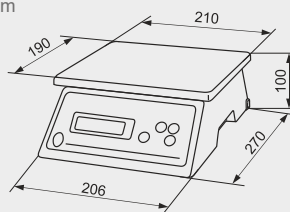

Tischwaage 910

- Kunststoffgehäuse, Schutzart IP67 (staub- und wasserdicht)
- Sehr große LCD-Anzeige, 32 mm
- Brutto- / Netto- / Taraanzeige
- Taraausgleich (100%)
- Handlich und platzsparend
- Batterie- oder Netzbetrieb (Steckernetzgerät 230 V, optional)
- Eigengewicht ca. 2,2 kg

| Plattform mm | Wägebereich kg | Ziffernschritt g | Bestell-Nr. |
|--------------|----------------|------------------|-------------|
| 182 x 182 | 0 – 10 | 1 | 910 / 10 |

Tischwaage 910B

- Edelstahlgehäuse, Schutzart IP67 (staub- und wasserdicht)
- LCD-Anzeige mit Hinterleuchtung, 25 mm
- Brutto- / Netto- / Taraanzeige
- Taraausgleich (100%)
- Akku- und Netzbetrieb 230 V
- Eigengewicht ca. 3,4 kg

| Plattform mm | Wägebereich kg | Ziffernschritt g | Bestell-Nr. |
|--------------|----------------|------------------|-------------|
| 235 x 200 | 0 – 15 | 1 | 910B / 15 |

Tischwaage 940C

- Stromsparende LCD-Anzeige, 19 mm
- Batterie- oder Netzbetrieb (Steckernetzgerät 230 V, optional)
- Brutto- / Netto- / Taraanzeige
- Taraausgleich (100%)
- Handlich und platzsparend
- einschl. Schutzhaube, tropfwassergeschützt
- Eigengewicht ca. 1,6 kg