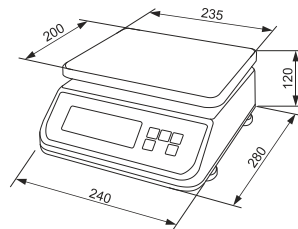

Tischwaage 910

- Kunststoffgehäuse, Schutzart IP67 (staub- und wasserdicht)
- Sehr große LCD-Anzeige, 32 mm
- Brutto- / Netto- / Taraanzeige
- Taraausgleich (100%)
- Handlich und platzsparend
- Batterie- oder Netzbetrieb (Steckernetzgerät 230 V, optional)
- Eigengewicht ca. 2,2 kg

| Plattform mm | Wägebereich kg | Ziffernschritt g | Bestell-Nr. |
|--------------|----------------|------------------|-------------|
| 182 x 182 | 0 – 10 | 1 | 910 / 10 |

Tischwaage 910B

- Edelstahlgehäuse, Schutzart IP67 (staub- und wasserdicht)
- LCD-Anzeige mit Hinterleuchtung, 25 mm
- Brutto- / Netto- / Taraanzeige
- Taraausgleich (100%)
- Akku- und Netzbetrieb 230 V
- Eigengewicht ca. 3,4 kg

| Plattform mm | Wägebereich kg | Ziffernschritt g | Bestell-Nr. |
|--------------|----------------|------------------|-------------|
| 235 x 200 | 0 – 15 | 1 | 910B / 15 |

Tischwaage 940C

- Stromsparende LCD-Anzeige, 19 mm
- Batterie- oder Netzbetrieb (Steckernetzgerät 230 V, optional)
- Brutto- / Netto- / Taraanzeige
- Taraausgleich (100%)
- Handlich und platzsparend
- einschl. Schutzhaube, tropfwassergeschützt
- Eigengewicht ca. 1,6 kg