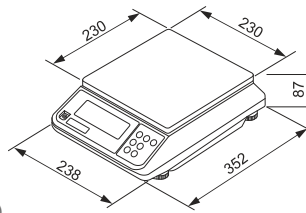

mit rückseitiger Zweitanzeige

Typ 323C eichfähig

- Zweibereichsfunktion
- serielle Schnittstelle

Technische Daten

Tischwaage 323C, geeicht Klasse III Tischwaage 923C (Abb.)

- Blau hinterleuchtete LCD-Anzeige, 23 mm, 6-stellig,
- Rückseitige Anzeige 18 mm, 6-stellig (Typ 323C)
- Taraausgleich (100%)
- Brutto- / Netto- / Taraanzeige
- Akustische Sollwertanzeige im Wägebetrieb
- 2-Bereichsfunktion (Typ 323C)
- serielle Schnittstelle RS232 (Typ 323C) für Rollendrucker (optional)
- Akku- und Netzbetrieb
- einschl. Schutzhaube, tropfwassergeschützt
- Eigengewicht ca. 3,6 kg

| Plattform mm | Wägebereich kg | Ziffernschritt g | Bestell-Nr. |
|--------------|----------------|------------------------------|-------------|
| 280 x 220 | 0,04 – 6 | bis 3 kg: 1 ab 3 kg: 2 | 323C / 6 |
| | 0,10 – 15 | bis 6 kg: 2 ab 6 kg: 5 | 323C / 15 |
| | 0,20 – 30 | bis 15 kg: 5 ab 15 kg: 10 | 323C / 30 |
| 280 x 220 | 0 – 30 | 1 | 923C / 30 |

Tischwaage 325, geeicht Klasse III

- Blau hinterleuchtete, sehr große LCD-Anzeige, 31 mm
- Taraausgleich (100%)
- Brutto- / Netto- / Taraanzeige
- High-Resolution-Funktion: Erhöhte Auflösung für besonders präzise Wägungen
- Zählfunktion
- Optische und akustische Sollwertanzeige im Wägebetrieb
- Batterie- oder Netzbetrieb (Steckernetzgerät 230 V, optional)
- einschl. Schutzhaube, tropfwassergeschützt
- Eigengewicht ca. 2,8 kg

Tischwaage 910

- Kunststoffgehäuse, Schutzart IP67 (staub- und wasserdicht)
- Sehr große LCD-Anzeige, 32 mm
- Brutto- / Netto- / Taraanzeige
- Taraausgleich (100%)
- Handlich und platzsparend
- Batterie- oder Netzbetrieb (Steckernetzgerät 230 V, optional)
- Eigengewicht ca. 2,2 kg