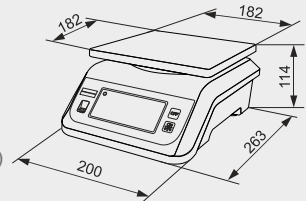

| Plattform mm | Wägebereich kg | Ziffernschritt g | Bestell-Nr. |
|--------------|----------------|------------------------------|-------------|
| 280 x 220 | 0,04 – 6 | bis 3 kg: 1 ab 3 kg: 2 | 323C / 6 |
| | 0,10 – 15 | bis 6 kg: 2 ab 6 kg: 5 | 323C / 15 |
| | 0,20 – 30 | bis 15 kg: 5 ab 15 kg: 10 | 323C / 30 |
| 280 x 220 | 0 – 30 | 1 | 923C / 30 |

Tischwaage 325, geeicht Klasse III

- Blau hinterleuchtete, sehr große LCD-Anzeige, 31 mm
- Taraausgleich (100%)
- Brutto- / Netto- / Taraanzeige
- High-Resolution-Funktion: Erhöhte Auflösung für besonders präzise Wägungen
- Zählfunktion
- Optische und akustische Sollwertanzeige im Wägebetrieb
- Batterie- oder Netzbetrieb (Steckernetzgerät 230 V, optional)
- einschl. Schutzhaube, tropfwassergeschützt
- Eigengewicht ca. 2,8 kg

Tischwaage 910

- Kunststoffgehäuse, Schutzart IP67 (staub- und wasserdicht)
- Sehr große LCD-Anzeige, 32 mm
- Brutto- / Netto- / Taraanzeige
- Taraausgleich (100%)
- Handlich und platzsparend
- Batterie- oder Netzbetrieb (Steckernetzgerät 230 V, optional)
- Eigengewicht ca. 2,2 kg

| Plattform mm | Wägebereich kg | Ziffernschritt g | Bestell-Nr. |
|--------------|----------------|------------------|-------------|
| 182 x 182 | 0 – 10 | 1 | 910 / 10 |

Tischwaage 910B

- Edelstahlgehäuse, Schutzart IP67 (staub- und wasserdicht)
- LCD-Anzeige mit Hinterleuchtung, 25 mm
- Brutto- / Netto- / Taraanzeige
- Taraausgleich (100%)
- Akku- und Netzbetrieb 230 V
- Eigengewicht ca. 3,4 kg