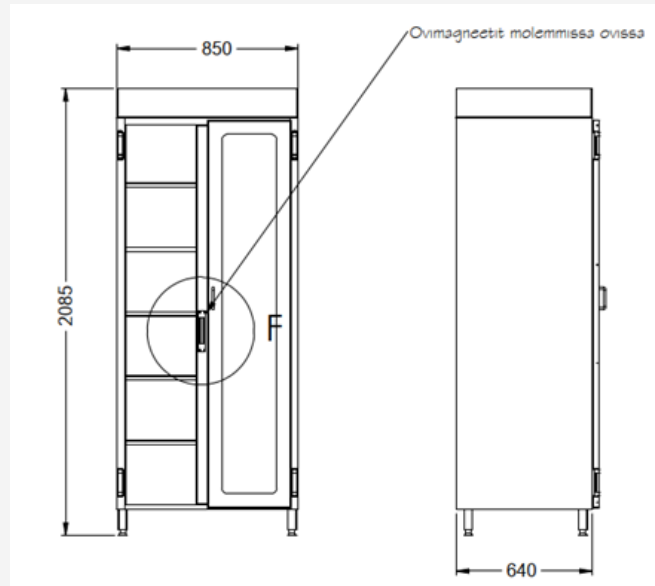

JUOMAKAAPPI ETÄAVATTAVA

Etäavattava juomakaappi tarjoaa luotettavan ja tehokkaan ratkaisun varkauksien ehkäisyyn kaupoissa, kioskeissa sekä muissa varkauksille alttiissa myyntipisteissä.

Neutraali, ilman kylmäkoneikkoa varustettu, magneettilukollinen juomakaappi sulautuu saumattomasti myymäläympäristöön ja on helposti avattavissa kaukosäätimellä kassalta käsin. Etäavattava juomakaappi suojaa arvokkaat juomatuotteet näpistyksiltä ja auttaa vähentämään myymälävarkauksista syntyvää hävikkiä merkittävästi.

NEW

TEKNISET TIEDOT

- Runko maalattua terästä
- 5 säädettävää hyllyä + pohjataso
- Itsestään sulkeutuvat ovet
- Ovien avaus kaukosäätimellä
- Metallikehyksiset pariovet 6 mm karkaistusta lasista
- Sisältää magneettilukon ja kaukosäätimen

VALMISTETTU SUOMESSA

MITAT	850x640x2085 mm
KAPASITEETTI	576 0,33L tölkkiä. 16 x 0,33L 6-pack/hylly
VÄRI	Musta. Tilattavissa myös muissa RAL väreissä
SÄHKÖ	230V/50/1 60Hz
PAINO	120 kg